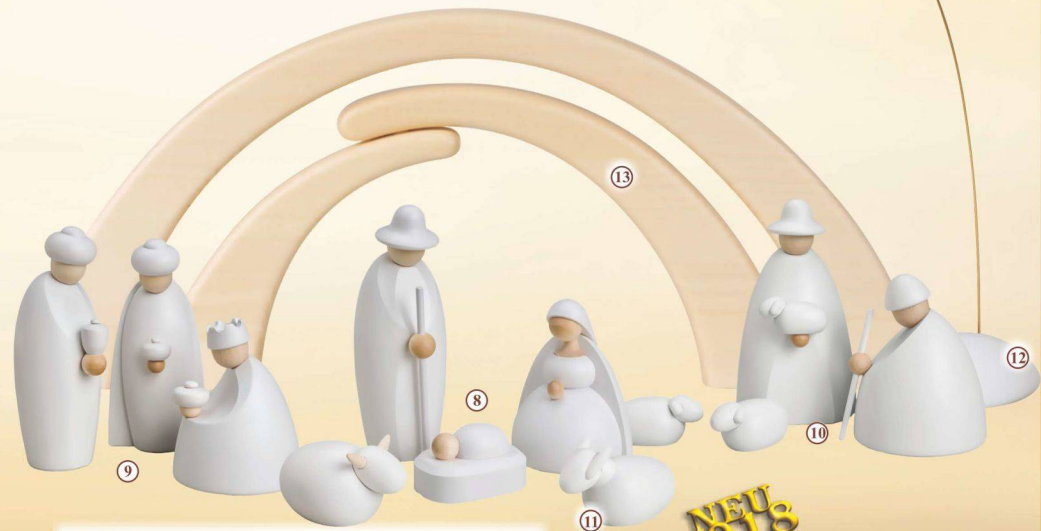

Name	Größe	Best.-Nr.	Preis
8 Christi Geburt, weiß 3-teilig	12 cm	110/W	74,95 €
9 3 Könige, weiß	12 cm	130/W	85,95 €
10 Hirtengruppe mit 2 Schafen, weiß	11 cm	120/W	85,95 €
11 Ochs und Esel, weiß	4 cm	140/W	35,95 €
12 Stern, weiß	33 cm	201/W	36,95 €
13 Stall Linde natur	20 cm	200	83,95 €

NEU 2018