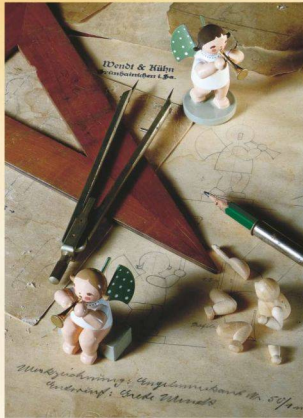

Wendt & Kühn steht seit 100 Jahren für höchste Qualität, künstlerischen Anspruch und Anmut in jedem Artikel. Das ist feine deutsche Handarbeit in ihrer schönsten Form. Geprägt durch die Entwürfe und Muster von Grete Wendt und ihrer Weggefährtin Olly Wendt, beide einst Absolventinnen der Königlich-Sächsischen Kunstgewerbeschule Dresden.

Bis heute faszinieren die Figuren und Spieldosen durch ihre charakteristische Form- und Farbensprache. Mit ihrer Ausstrahlung von kindlicher Unbekümmertheit und Eleganz erfüllen sie die Sehnsüchte der Menschen nach Güte, Geborgenheit und Harmonie. Als geschmackvolle Dekorationen und stilvolle Geschenke erfreuen sie Liebhaber und Sammler das ganze Jahr hindurch.

	Name	Größe	Best.-Nr.	Preis
1	Schwebengel mit Trompete	ca. 5 cm	650/130/36	26,00 €
2	Geschenkanhänger, 6 Motive	ca. 6 x 3 cm	GA2017	2,60 €
3	Goldedition - Schatzmeister	ca. 6 cm	650/121	30,35 €
4	Goldedition - Amorengel kniend	ca. 5 cm	650/111	35,50 €
5	Goldedition - Weltenbummler	ca. 6 cm	650/123	32,20 €
6	Goldedition - Vorleser mit Goldsockel in Spanschachtel	ca. 6 cm	650/123LE	65,75 €