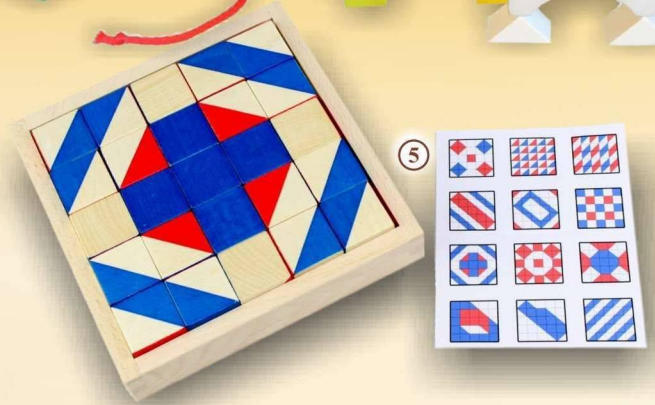

Alle Spielsachen und Produkte auf dieser Seite sind „Echt Erzgebirge-Holzkunst mit Herz“®.
Bei uns im Erzgebirge entwickelt und in alter Handwerkstradition gefertigt.
Nachhaltig, regional und eine Bereicherung für unsere lieben Kleinen!